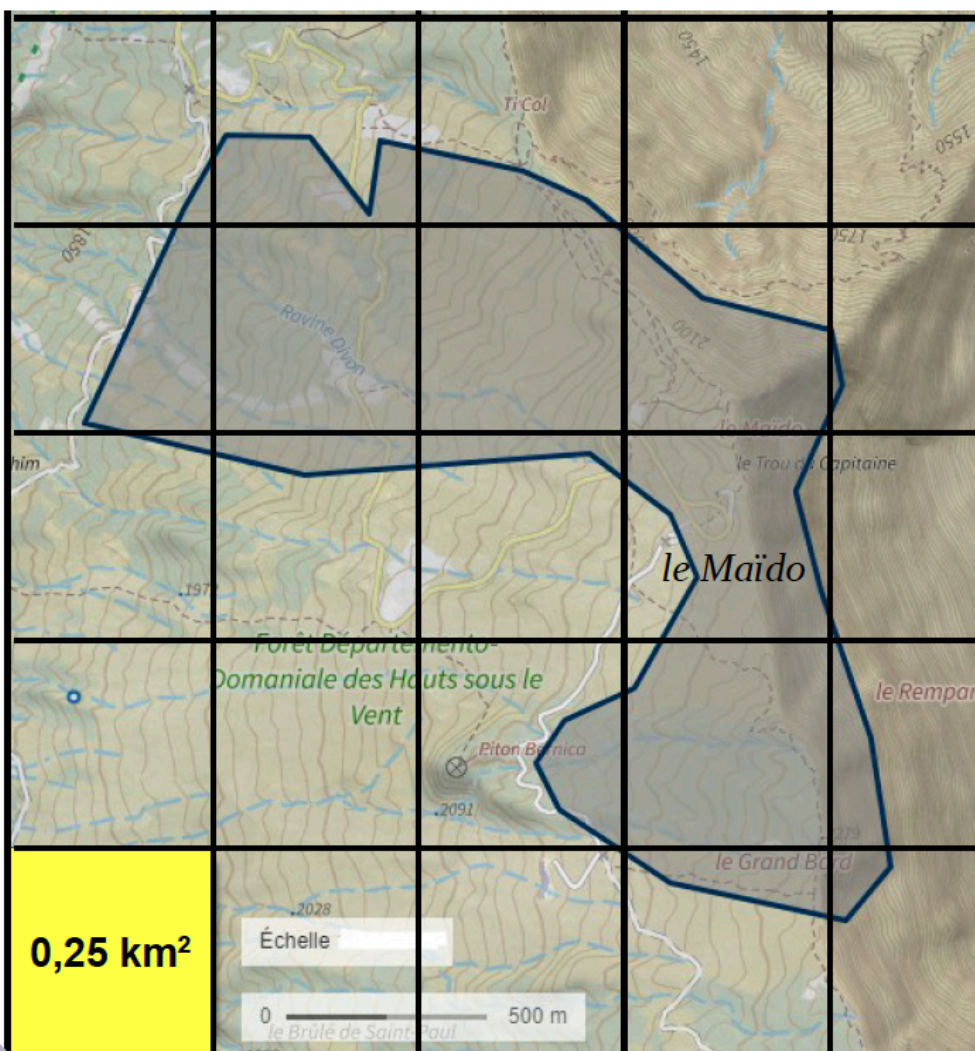

4

REBOISEMENT DE LA FORÊT DU MAÏDO

Le 6 novembre 2020, un incendie a détruit une partie de la Forêt du Maïdo dans les hauts de l'ouest de la Réunion.

Schéma de la délimitation de la zone incendiée

On replante environ 100 000 arbres par km² de zone incendiée.

Estimez le nombre de plants à préparer pour la replantation.